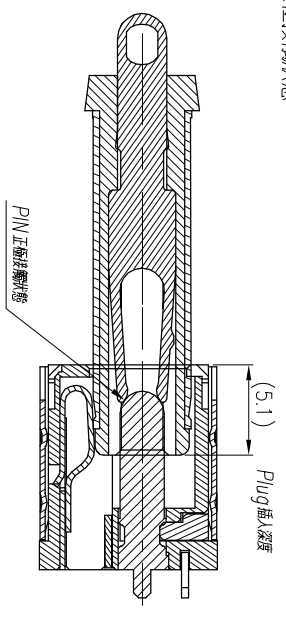

REV	ECN NO	OR DESCRIPTION	REVISED	DATE
A	PDR No. T161104-3A		Zhijun	2018.04.18

1. 負極接觸狀態

4. Plug Full Mating 狀態

2. 正極接觸狀態

3. Lock 狀態

NO	DESCRIPTION	QTY	MATERIAL	PLATING & COLOR
UNLESS OTHERWISE SPECIFIED TOLERANCES				
 Singatron Enterprise Co., Ltd. 信音企業股份有限公司				
DECIMALS: ANGLES:				
X	: ±0.5	X	: ±2°	
X.X	: ±0.3	X.X	: ±1°	
X.XX	: ±0.2			
TITLE DC POWER JACK				
DWG	Zhijun	PART NO.	ZDC-S228-B24F	
CHKD	Sky	SCALE	4:1	UNIT: mm
APVD	Lussen	SIZE: A3	SHEET: 20F2	REV: A
CUSTOMER COPY				