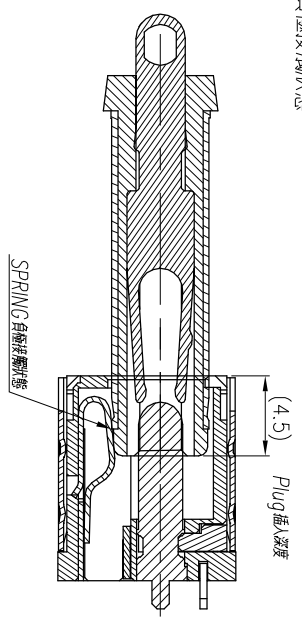

REV	ECN NO	OR DESCRIPTION	REVISED	DATE
A	PDR No. T161104-3A		Zhijun	2018.04.18

1. 負極接觸狀態

4. Plug Full Mating 狀態

2. 正極接觸狀態

3. Lock 狀態

NO	DESCRIPTION	QTY	MATERIAL	PLATING & COLOR
UNLESS OTHERWISE SPECIFIED TOLERANCES				
 Singatron Enterprise Co., Ltd. 信音企業股份有限公司				
DECIMALS: ANGLES:				
X	: ±0.5	X	: ±2°	
X.X	: ±0.3	X.X	: ±1°	
X.XX	: ±0.2			
TITLE DC POWER JACK				
DWG	Zhijun	PART NO.	ZDC-S228-B24F	
CHKD	Sky	SCALE	4:1	UNIT: mm
APVD	Lussen	SIZE: A3	SHEET: 20F2	REV: A
CUSTOMER COPY				