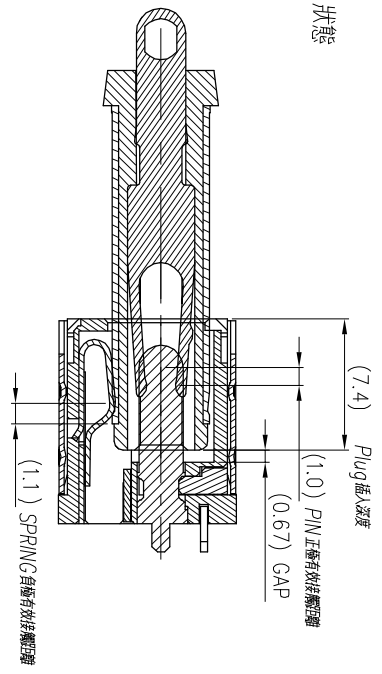

REV	ECN NO	OR DESCRIPTION	REVISED	DATE
A	PDR No. T161104-3A		Zhijun	2018.04.18

1. 負極接觸狀態

4. Plug Full Mating 狀態

2. 正極接觸狀態

3. Lock 狀態

NO	DESCRIPTION	QTY	MATERIAL	PLATING & COLOR
UNLESS OTHERWISE SPECIFIED TOLERANCES				
 Singatron Enterprise Co., Ltd. 信音企業股份有限公司				
DECIMALS: ANGLES:				
X	: ±0.5	X	: ±2°	
X.X	: ±0.3	X.X	: ±1°	
X.XX	: ±0.2			
TITLE DC POWER JACK				
DWG	Zhijun	PART NO.	ZDC-S228-B24F	
CHKD	Sky	SCALE	4:1	UNIT: mm
APVD	Lussen	SIZE: A3	SHEET: 20F2	REV: A
CUSTOMER COPY				