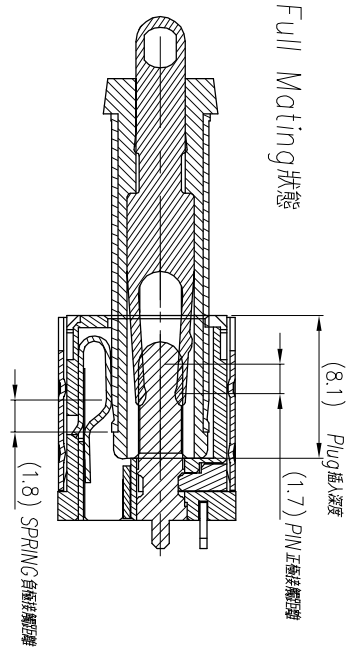

REV	ECN NO	OR DESCRIPTION	REVISED	DATE
A	PDR No. T161104-3A		Zhijun	2018.04.18

1. 負極接觸狀態

4. Plug Full Mating 狀態

2. 正極接觸狀態

3. Lock 狀態

NO	DESCRIPTION	QTY	MATERIAL	PLATING & COLOR
UNLESS OTHERWISE SPECIFIED TOLERANCES				
 Singatron Enterprise Co., Ltd. 信音企業股份有限公司				
DECIMALS: ANGLES:				
X	: ±0.5	X	: ±2°	
X.X	: ±0.3	X.X	: ±1°	
X.XX	: ±0.2			
TITLE DC POWER JACK				
DWG	Zhijun	PART NO.	ZDC-S228-B24F	
CHKD	Sky	SCALE	4:1	UNIT: mm
APVD	Lussen	SIZE: A3	SHEET: 20F2	REV: A
CUSTOMER COPY				